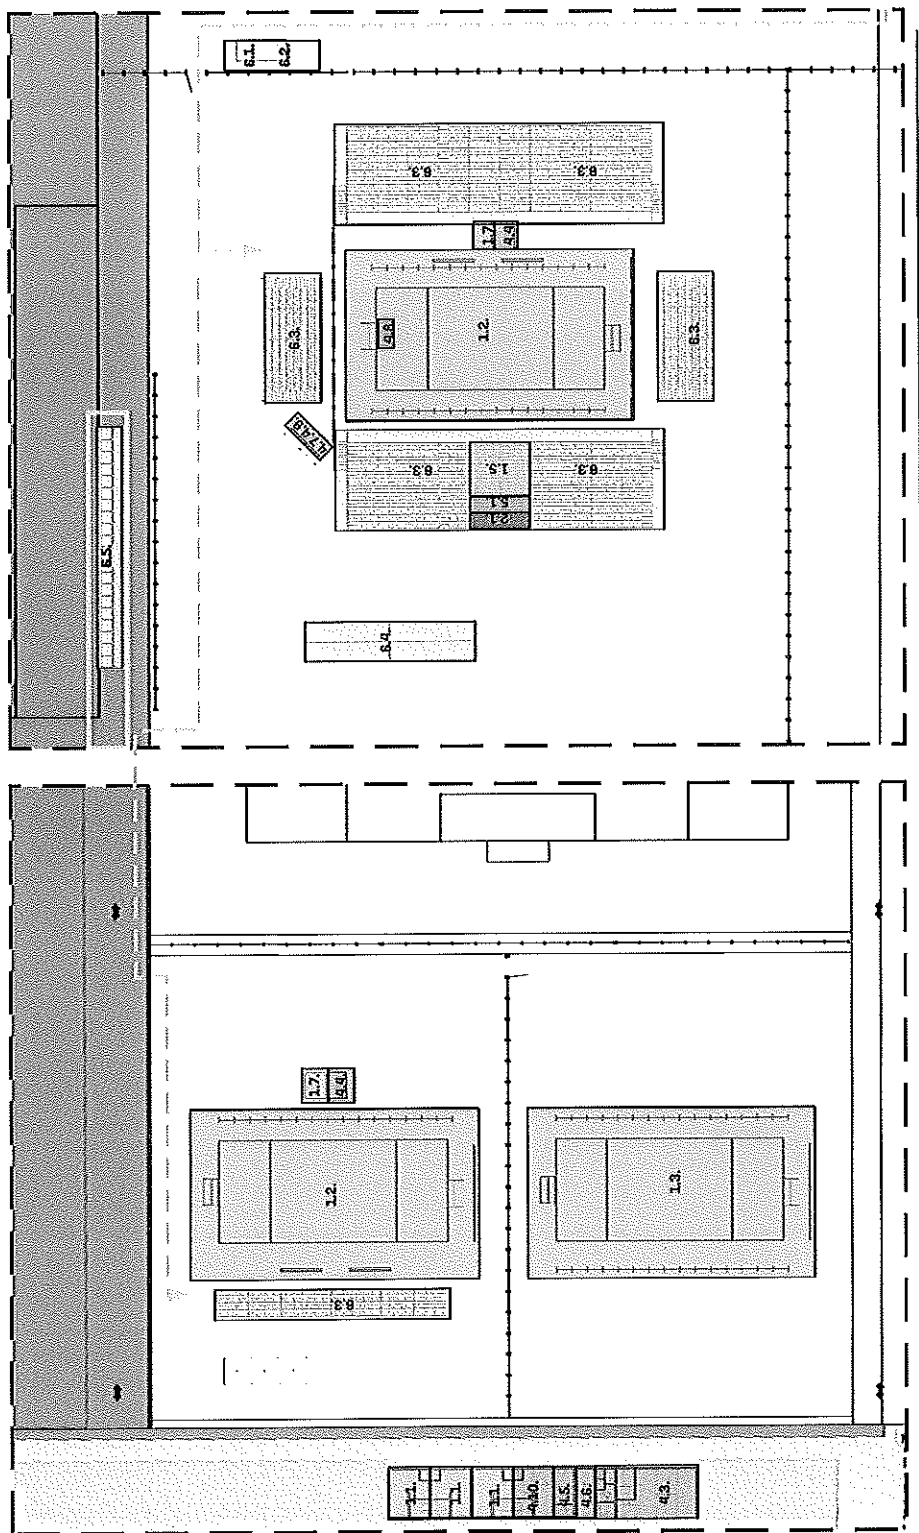

THE WORLD GAMES
WROCLAW 2017

Wejście C1 Parking

Wejście B1 WCK

WCK

Wejście A1 Głównie

Poziom - 1 Przebiegalnia

THE WORLD GAMES
WROCLAW 2017

18 Hala Stulecia - Wrocław, ul.Wystawowa 1, Google Maps 51.106741, 17.077371

THE WORLD GAMES
WROCLAW 2017

19/20 Hala Stulecia – WCK – Pergola – Wrocław – Wystawowa 1, Wrocławskie Centrum Kongresowe Google Maps 51.107735, 17.077999

THE WORLD GAMES
WROCLAW 2017

19/20 Hala Stulecia – WCK – Pergola – Wrocław – Wrocławskie Centrum Kongresowe Google Maps 51.107735, 17.077: