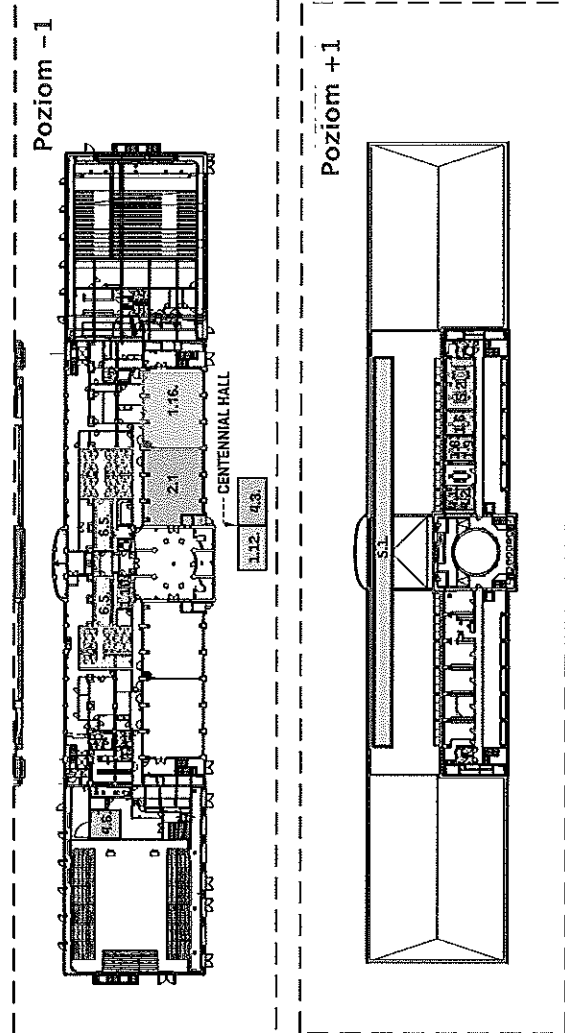

THE WORLD GAMES
WROCLAW 2017

Wejście C1 Parking

Wejście B1 WCK

WCK

Wejście A1 Głównie

Poziom - 1 Przebiegalnia

THE WORLD GAMES
WROCLAW 2017

18 Hala Stulecia - Wrocław, ul.Wystawowa 1, Google Maps 51.106741, 17.077371

THE WORLD GAMES
WROCLAW 2017

19/20 Hala Stulecia – WCK – Pergola – Wrocław – Wystawowa 1, Wrocławskie Centrum Kongresowe Google Maps 51.107735, 17.077999

THE WORLD GAMES
WROCLAW 2017

19/20 Hala Stulecia – WCK – Pergola – Wrocław – Wrocławskie Centrum Kongresowe Google Maps 51.107735, 17.077: