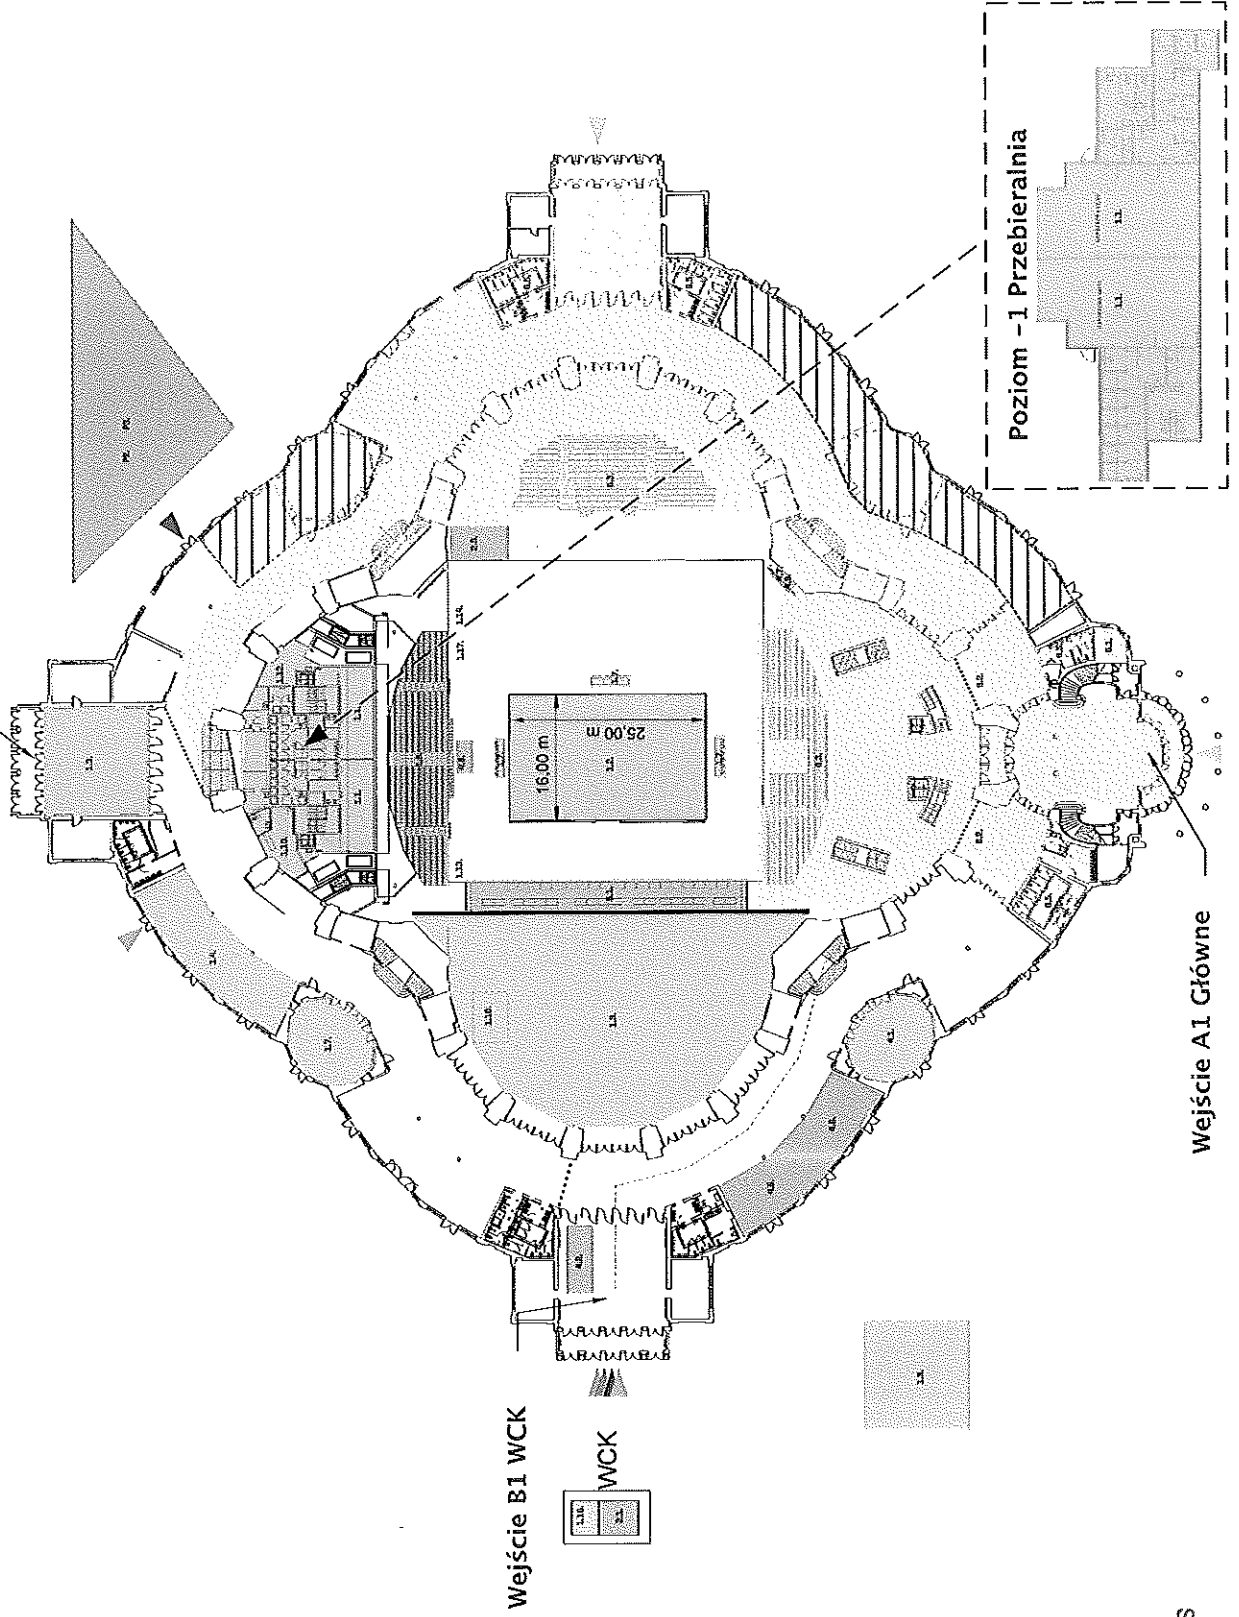

THE WORLD GAMES
WROCLAW 2017

Wejście C1 Parking

Wejście B1 WCK

WCK

Wejście A1 Głównie

Poziom - 1 Przebiegalnia

THE WORLD GAMES
WROCLAW 2017

18 Hala Stulecia - Wrocław, ul.Wystawowa 1, Google Maps 51.106741, 17.077371

THE WORLD GAMES
WROCLAW 2017

19/20 Hala Stulecia – WCK – Pergola – Wrocław – Wystawowa 1, Wrocławskie Centrum Kongresowe Google Maps 51.107735, 17.077999

THE WORLD GAMES
WROCLAW 2017

19/20 Hala Stulecia – WCK – Pergola – Wrocław – Wrocławskie Centrum Kongresowe Google Maps 51.107735, 17.077: